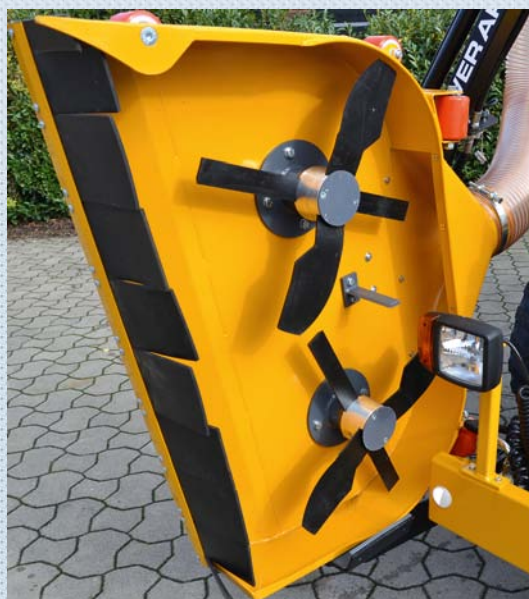

Technische Daten

Heckenprofi

Arbeitsbreite	1,25 m
Erforderl. Hydraulikleistung l/min	45
Arbeitsdruck in bar	180
Anzahl Rotoren	2
Anzahl Messer pro Rotor	2
Rotorantrieb	Direkt
Gewicht in KG	130

Für weitere Informationen besuchen Sie uns im Internet oder rufen Sie uns an.